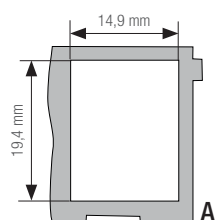

WANDGOOT SIGNA BASE

Draagplaat A45 voor keystone jacks multimedia

Overzicht van de keystone jacks multimedia die in de SIGNA IN draagplaat 45 kunnen worden gemonteerd.

Draagplaat (incl. tekstvenster) voor keystone jacks multimedia; Uitvoering A45

RAL 9010 zuiver wit	mat.nr. 6121084
RAL 9001 crème wit	mat.nr. 6121062
RAL 7016 antracietgrijs	mat.nr. 6121086

Fabriekaat	Aansluiting	Artikelnr.	Type omschrijving	beeld keystone jacks multimedia	beeld stekker
Rutenbeck	Cinch	17000604	KMK-Cinch rw rw		
	Cinch	17000664	KMK-Cinch rw sw		
	Cinch	17000605	KMK-Cinch sw rw		
	Cinch	17000665	KMK-Cinch sw sw		
	Cinch	17000606	KMK-Cinch rot rw		
	Cinch	17000666	KMK-Cinch rot sw		
	Cinch	17000607	KMK-Cinch gelb rw		
	Cinch	17000667	KMK-Cinch gelb sw		
	LS	17000608	KMK-LS sw rw		
	LS	17000668	KMK-LS sw sw		
	LS	17000609	KMK-LS rot rw		
	LS	17000669	KMK-LS rot sw		
	ST	17200602	KMK-ST-M rw		
	ST	17200662	KMK-ST-M sw		
	ST	17200605	KMK-ST-S rw		
	ST	17200665	KMK-ST-S sw		
LC	17200606	KMK-LC-M rw			
LC	17200666	KMK-LC-M sw			
LC	17200607	KMK-LC-S rw			
LC	17200667	KMK-LC-S sw			
HDMI	17010653	KMK-HDMI rw			
HDMI	17010663	KMK-HDMI sw			
HDMI	17010652	KMK-HDMI KP rw			
HDMI	17010662	KMK-HDMI KP sw			
USB	17010651	KMK-USB rw			
USB	17010661	KMK-USB sw			
BNC	17000600	KMK-BNC-F rw			
BNC	17000660	KMK-BNC-F sw			
BNC	17000601	KMK-BNC-C rw			
BNC	17000661	KMK-BNC-C sw			